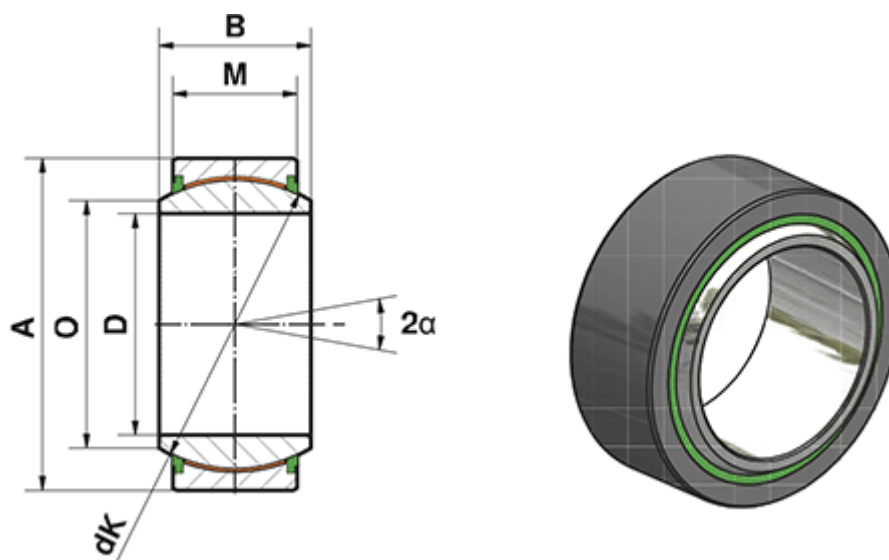

Varenummer: 03445220
Beskrivelse: Fluro Heavy Duty Ledleje GE 220 EW-2RS
Hul Ø220
Note: 220

Mål

A	= 320
a (grader)	= 8
B	= 135
D	= 220
dK	= 275
Dynamisk belastning C (kN)	= 6600
M	= 100
O	= 239.5

Statisk belastning C0 (kN)	= 11000
Vægt (g)	= 35500